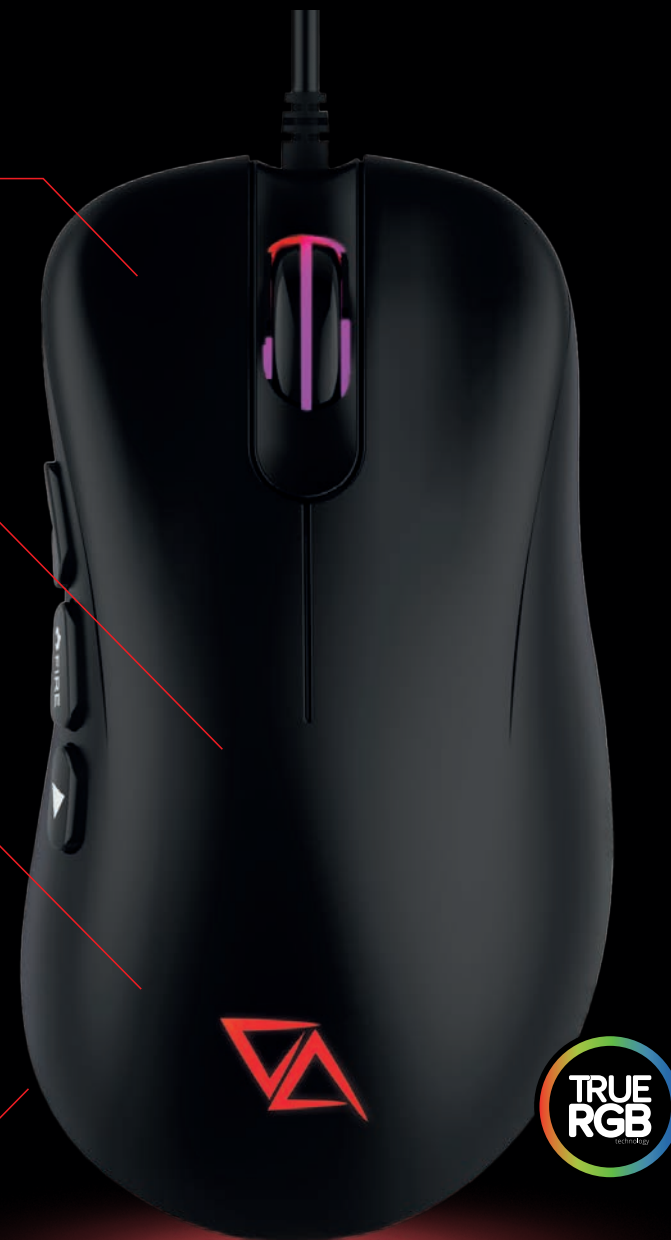

Klasyczny, sprawdzony design

Manul CA-1044 to gamingowa myszka o klasycznym designie, która przypadnie do gustu każdemu graczowi. Precyzję ruchu zapewnia sensor optyczny Sunplus 199IC. Rozdzielczość DPI tej myszki dochodzi do 10 000 DPI.

Efektowne podświetlenie TrueRGB

Za efektowny wygląd myszki na biurku odpowiada technologia True RGB. Delikatne podświetlenie krawędzi oraz logotypu sprawia, że myszka prezentuje się ponadprzeciętnie, a jednocześnie nie rozprasza uwagi gracza.

Programowalne przyciski – przycisk Fire na boku

Myszka posiada 7 programowalnych przycisków, które pozwalają przyporządkowanie im dowolnych ustawień. Umieszczone na bocznym panelu trzy przyciski pozwalają na swobodną zmianę wartości zdefiniowanych parametrów. Duże przyciski główne są wygodne i ich użytkowanie nie powoduje uczucia zmęczenia nawet po kilku godzinach ciągłego „klikania”. Dodatkowo myszka Manul została wyposażona w klikalny scroll wheel.

Dane techniczne:

- sensor optyczny PMW3325
- 8 przycisków (trzy boczne)
- rozdzielczość do 10 000 DPI
- gładki i klikalny scroll
- podświetlenie True RGB
- pobór prądu 5V-120mA
- 11 efektów podświetlenia
- wymiary 125×68×42 mm
- waga 120g (±5g)
- kabel w oplocie
- długość kabla 150 cm
- zapięcie na rzep

8 PROGRAMOWALNYCH
PRZYCISKÓW

ROZDZIELCZOŚĆ DO
10000 DPI

SENSOR OPTYCZNY
PMW
3325

PODŚWIETLENIE
TRUE RGB

MANUL
PRZEWODOWA MYSZKA GAMINGOWA CA1044 MANUL